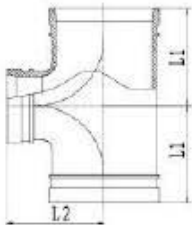

Grooved Reducing Tee

XGQT04

Nominal Size mm/in	Pipe OD. mm/in	Working Pressure psi/Mpa	Dimensions L1 mm/in	Dimensions L2 mm/in
125×65 5×2½	141.3×76.1 5.563×3.000	300 psi 2.07 Mpa	121 4.76	121 4.76
125×80 5×3	141.3×88.9 5.563×3.500		121 4.76	121 4.76
125×100 5×4	141.3×114.3 5.563×4.500		121 4.76	121 4.76
150×65 6×2½	159.0×76.1 6.250×3.000		140 5.50	140 5.50
150×80 6×3	159.0×88.9 6.250×3.500		140 5.50	140 5.50
150×100 6×4	159.0×108.0 6.250×4.250		140 5.50	140 5.50
150×100 6×4	159.0×114.3 6.250×4.500		140 5.50	140 5.50
150×50 6×2	165.1×60.3 6.500×2.375		140 5.50	140 5.50
150×65 6×2½	165.1×76.1 6.500×3.000		140 5.50	140 5.50
150×80 6×3	165.1×88.9 6.500×3.500		140 5.50	140 5.50
150×100 6×4	165.1×114.3 6.500×4.500		140 5.50	140 5.50
150×125 6×5	165.1×139.7 6.500×5.500		140 5.50	140 5.50
150×50 6×2	168.3×60.3 6.625×2.375		140 5.50	140 5.50
150×65 6×2½	168.3×76.1 6.625×3.000		140 5.50	140 5.50
150×80 6×3	168.3×88.9 6.625×3.500		140 5.50	140 5.50
200×65 8×2½	219.1×76.1 8.625×3.000		175 6.88	175 6.88
200×80 8×3	219.1×88.9 8.625×3.500		175 6.88	175 6.88
200×100 8×4	219.1×108.0 8.625×4.250		175 6.88	175 6.88
200×100 8×4	219.1×114.3 8.625×4.500		175 6.88	175 6.88
200×125 8×5	219.1×139.7 8.625×5.500		175 6.88	175 6.88
200×150 8×6	219.1×159.0 8.625×6.250		175 6.88	175 6.88
200×150 8×6	219.1×165.1 8.625×6.500		175 6.88	175 6.88
200×150 8×6	219.1×168.3 8.625×6.625		175 6.88	175 6.88
250×100 10×4	273.0×114.3 10.750×4.500		215 8.46	215 8.46
250×125 10×5	273.0×139.7 10.750×5.500		215 8.46	215 8.46
250×150 10×6	273.0×165.1 10.750×6.500		215 8.46	215 8.46