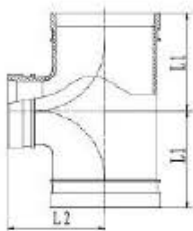

Grooved Reducing Tee

XGQT04

Nominal Size mm/in	Pipe OD. mm/in	Working Pressure psi/Mpa	Dimensions L1 mm/in	Dimensions L2 mm/in
50×25 2×1	60.3×33.7 2.375×1.315	300 psi 2.07 Mpa	70 2.75	70 2.75
50×32 2×1¼	60.3×42.4 2.375×1.660		70 2.75	70 2.75
50×40 2×1½	60.3×48.3 2.375×1.900		70 2.75	70 2.75
65×32 2½×1¼	73.0×42.4 2.875×1.660		76 3.00	76 3.00
65×40 2½×1½	73.0×48.3 2.875×1.900		76 3.00	76 3.00
65×50 2½×2	73.0×60.3 2.875×2.375		76 3.00	76 3.00
65×32 2½×1¼	76.1×42.4 3.000×1.660		76 3.00	76 3.00
65×40 2½×1½	76.1×48.3 3.000×1.900		76 3.00	76 3.00
65×50 2½×2	76.1×60.3 3.000×2.375		76 3.00	76 3.00
80×40 3×1½	88.9×48.3 3.500×1.900		86 3.38	86 3.38
80×50 3×2	88.9×60.3 3.500×2.375		86 3.38	86 3.38
80×65 3×2½	88.9×76.1 3.500×3.000		86 3.38	86 3.38
100×65 4×2½	108.0×76.1 4.250×3.000		101 3.98	101 3.98
100×80 4×3	108.0×88.9 4.250×3.500		101 3.98	101 3.98
100×50 4×2	114.3×60.3 4.500×2.375		101 3.98	101 3.98
100×65 4×2½	114.3×76.1 4.500×3.000		101 3.98	101 3.98
100×80 4×3	114.3×88.9 4.500×3.500		101 3.98	101 3.98
125×50 5×2	133.0×60.3 5.250×2.375		121 4.76	121 4.76
125×65 5×2½	133.0×76.1 5.250×3.000		121 4.76	121 4.76
125×100 5×4	133.0×108.0 5.250×4.250		121 4.76	121 4.76
125×100 5×4	133.0×114.3 5.250×4.500		121 4.76	121 4.76
125×50 5×2	139.7×60.3 5.500×2.375		121 4.76	121 4.76
125×65 5×2½	139.7×76.1 5.500×3.000		121 4.76	121 4.76
125×80 5×3	139.7×88.9 5.500×3.500		121 4.76	121 4.76
125×100 5×4	139.7×114.3 5.500×4.500		121 4.76	121 4.76
125×50 5×2	141.3×60.3 5.563×2.375		121 4.76	121 4.76
125×65 5×2½	141.3×73.0 5.563×2.875		121 4.76	121 4.76